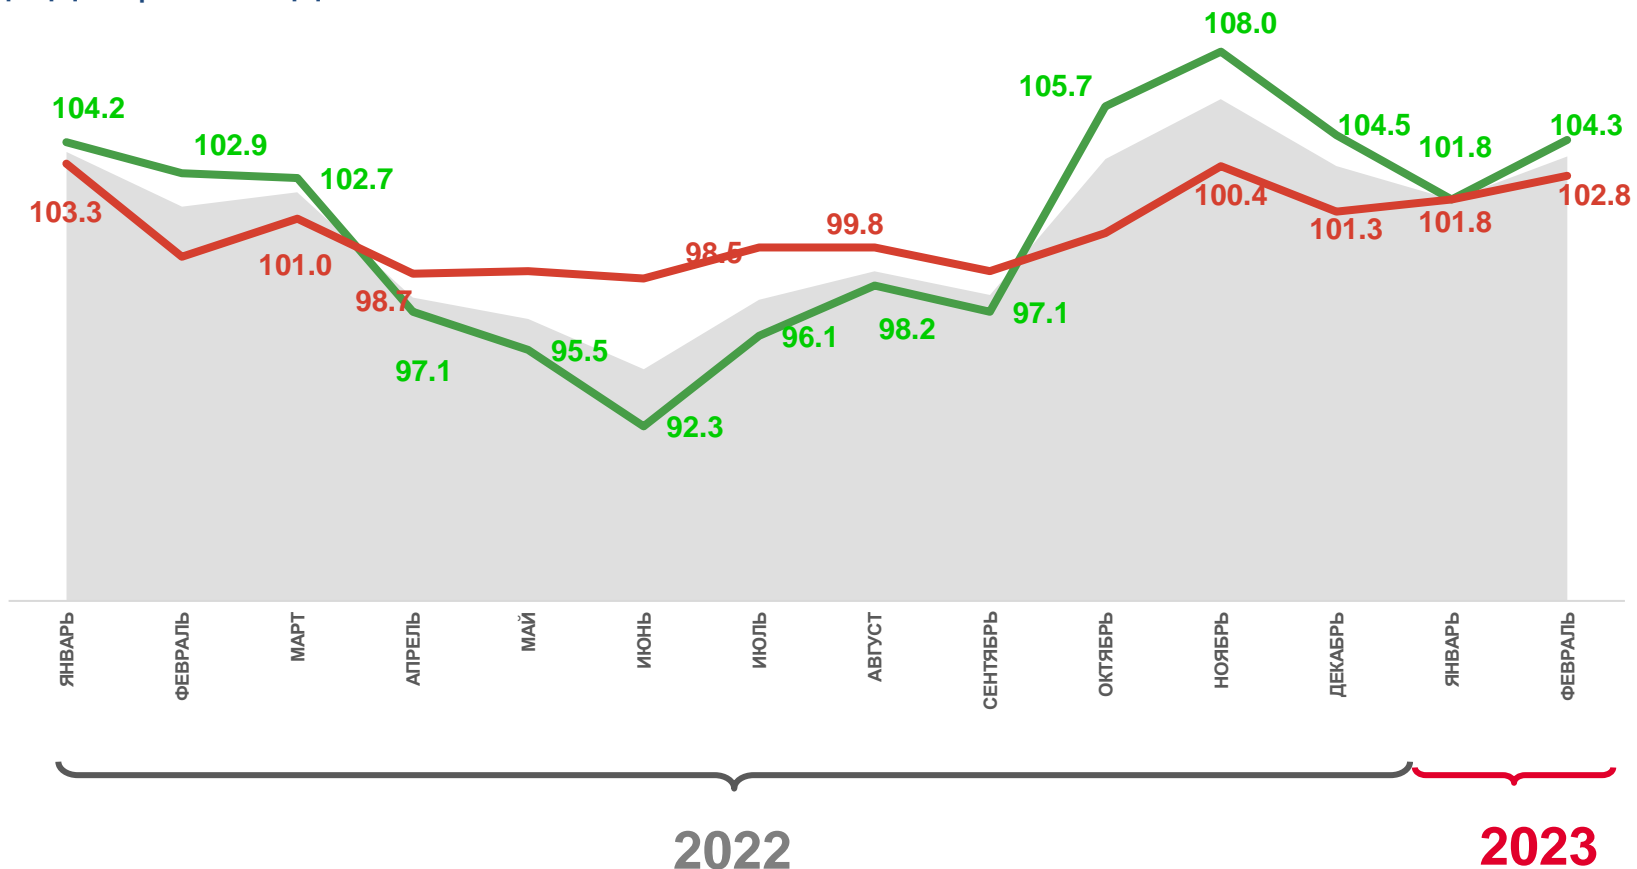

В % К ПРЕДЫДУЩЕМУ МЕСЯЦУ

Февраль 2023 г. к январю 2023 г., %

Всего

101,7

Растениеводство

102,4

Животноводство

101,0

Сельское хозяйство

Растениеводство

Животноводство

ИНДЕКСЫ ЦЕН ПРОИЗВОДИТЕЛЕЙ СЕЛЬСКОХОЗЯЙСТВЕННОЙ ПРОДУКЦИИ

В % К ДЕКАБРЮ ПРЕДЫДУЩЕГО ГОДА

Февраль 2023 г. к декабрю 2022 г., %

Всего

106,6

Растениеводство

104,3

Животноводство

102,8

Сельское хозяйство

Растениеводство

Животноводство

ИНДЕКСЫ ЦЕН ПРОИЗВОДИТЕЛЕЙ ОТДЕЛЬНЫХ ВИДОВ СЕЛЬСКОХОЗЯЙСТВЕННОЙ ПРОДУКЦИИ