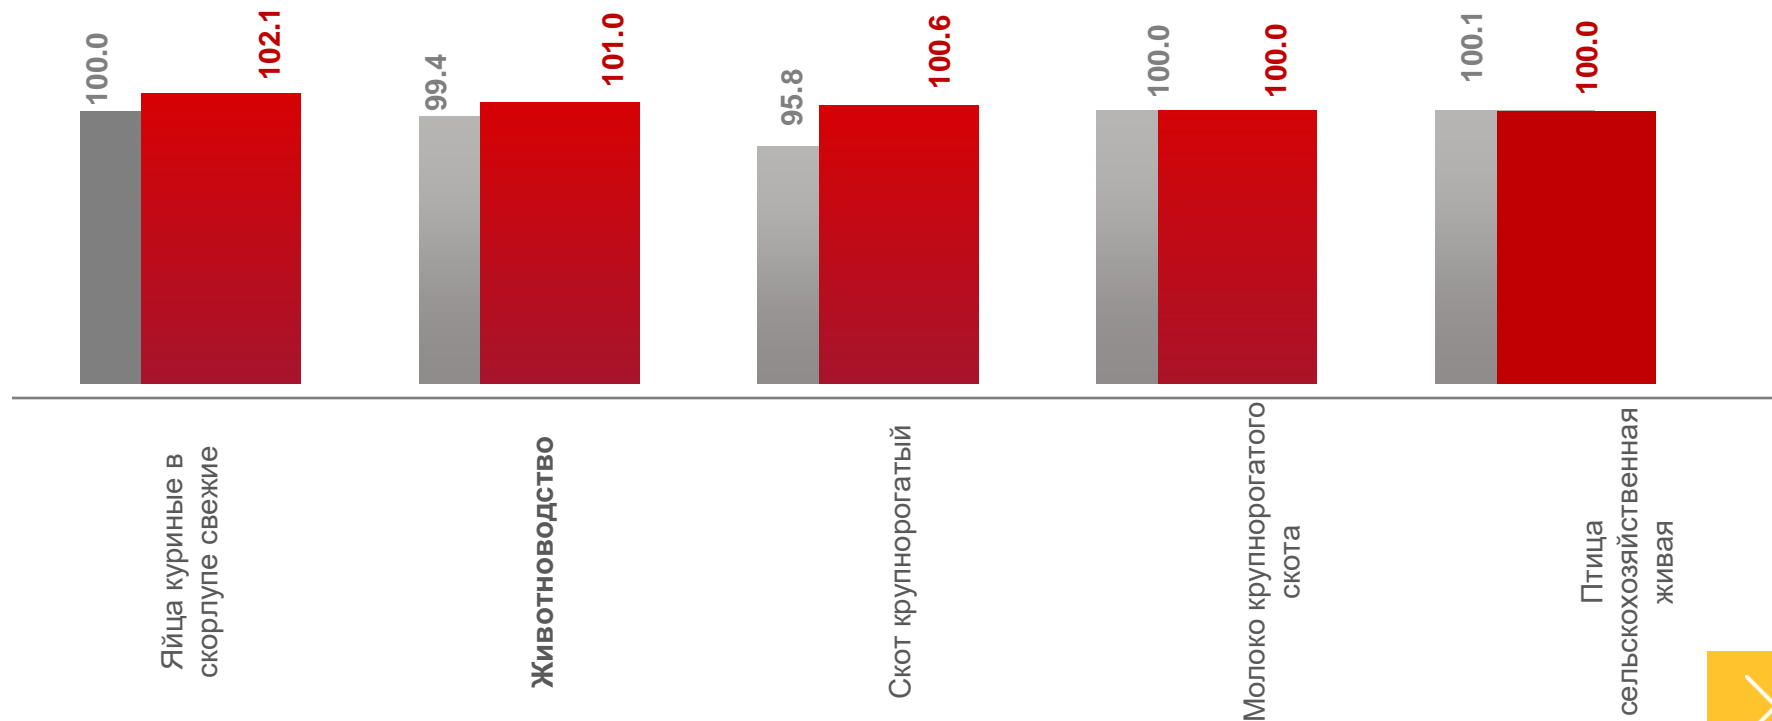

ИНДЕКСЫ ЦЕН ПРОИЗВОДИТЕЛЕЙ ОТДЕЛЬНЫХ ВИДОВ СЕЛЬСКОХОЗЯЙСТВЕННОЙ ПРОДУКЦИИ

В % К ПРЕДЫДУЩЕМУ МЕСЯЦУ

Февраль 2023 г. к январю 2023 г., %

101,0

Животноводство

102,1

Яйца куриные в скорлупе свежие

100,0

Скот крупнорогатый

100,0

Птица сельскохозяйственная живая

100,6

Молоко крупнорогатого скота

■ Февраль 2022 г. к январю 2022 г. ■ Февраль 2023 к январю 2023г