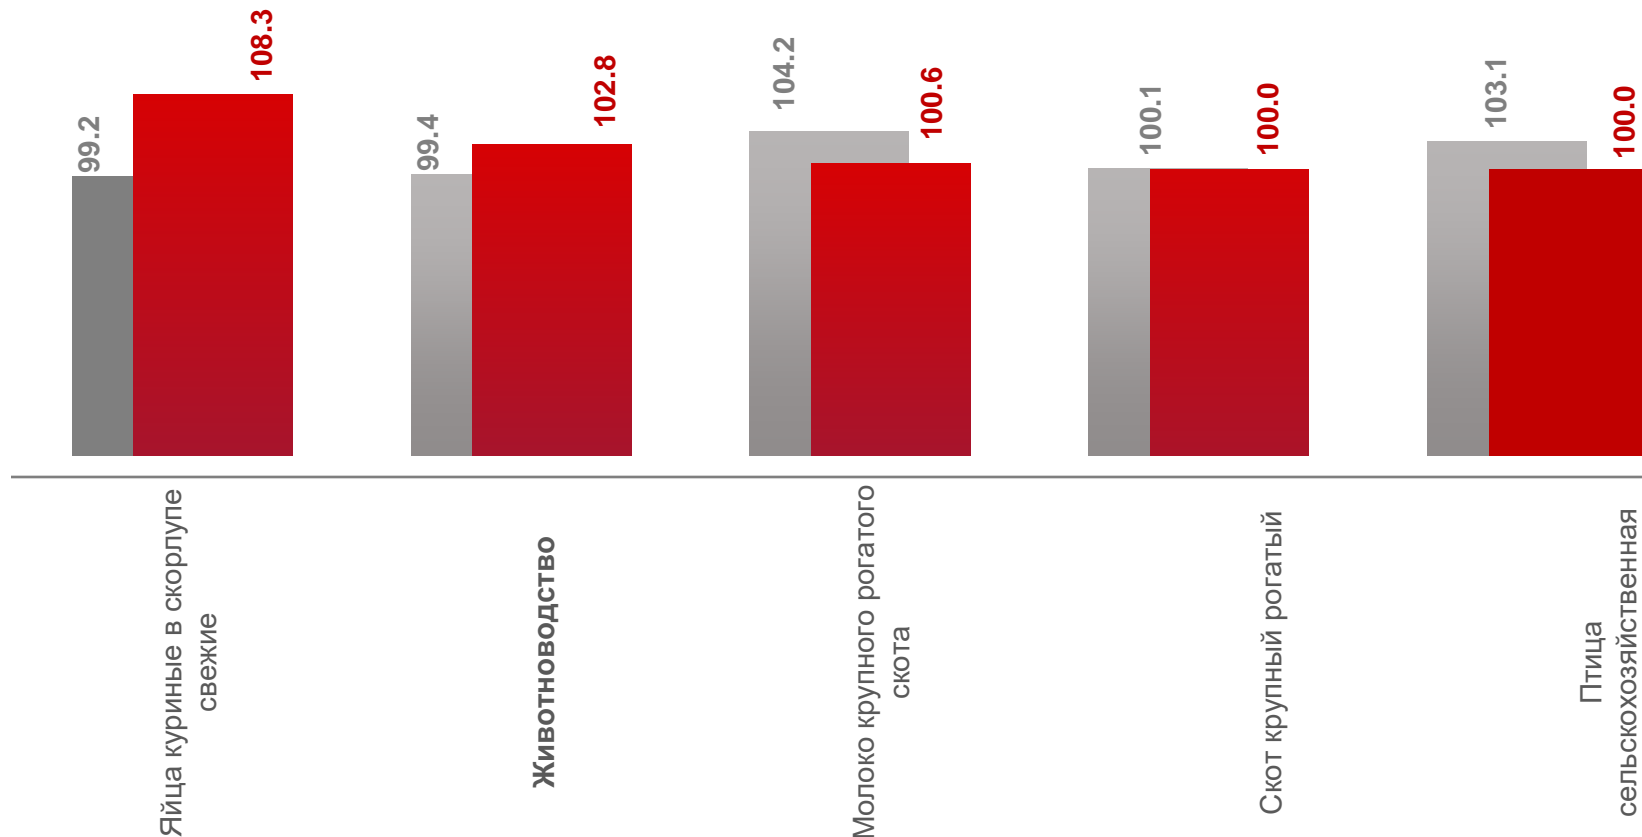

В % К ДЕКАБРЮ ПРЕДЫДУЩЕГО ГОДА

Февраль 2023 г. к декабрю 2022 г., %

102,8

Животноводство

108,3

Яйца куриные в скорлупе свежие

100,0

Скот крупнорогатый

100,0

Птица сельскохозяйственная живая

100,6

Молоко крупнорогатого скота

ИНДЕКСЫ ЦЕН ПРОИЗВОДИТЕЛЕЙ СЕЛЬСКОХОЗЯЙСТВЕННОЙ ПРОДУКЦИИ ПО СУБЪЕКТАМ СКФО

ФЕВРАЛЬ 2023 г. В % К ЯНВАРЮ 2023 г.

ФЕВРАЛЬ 2023 г. В % К ДЕКАБРЮ 2022 г.