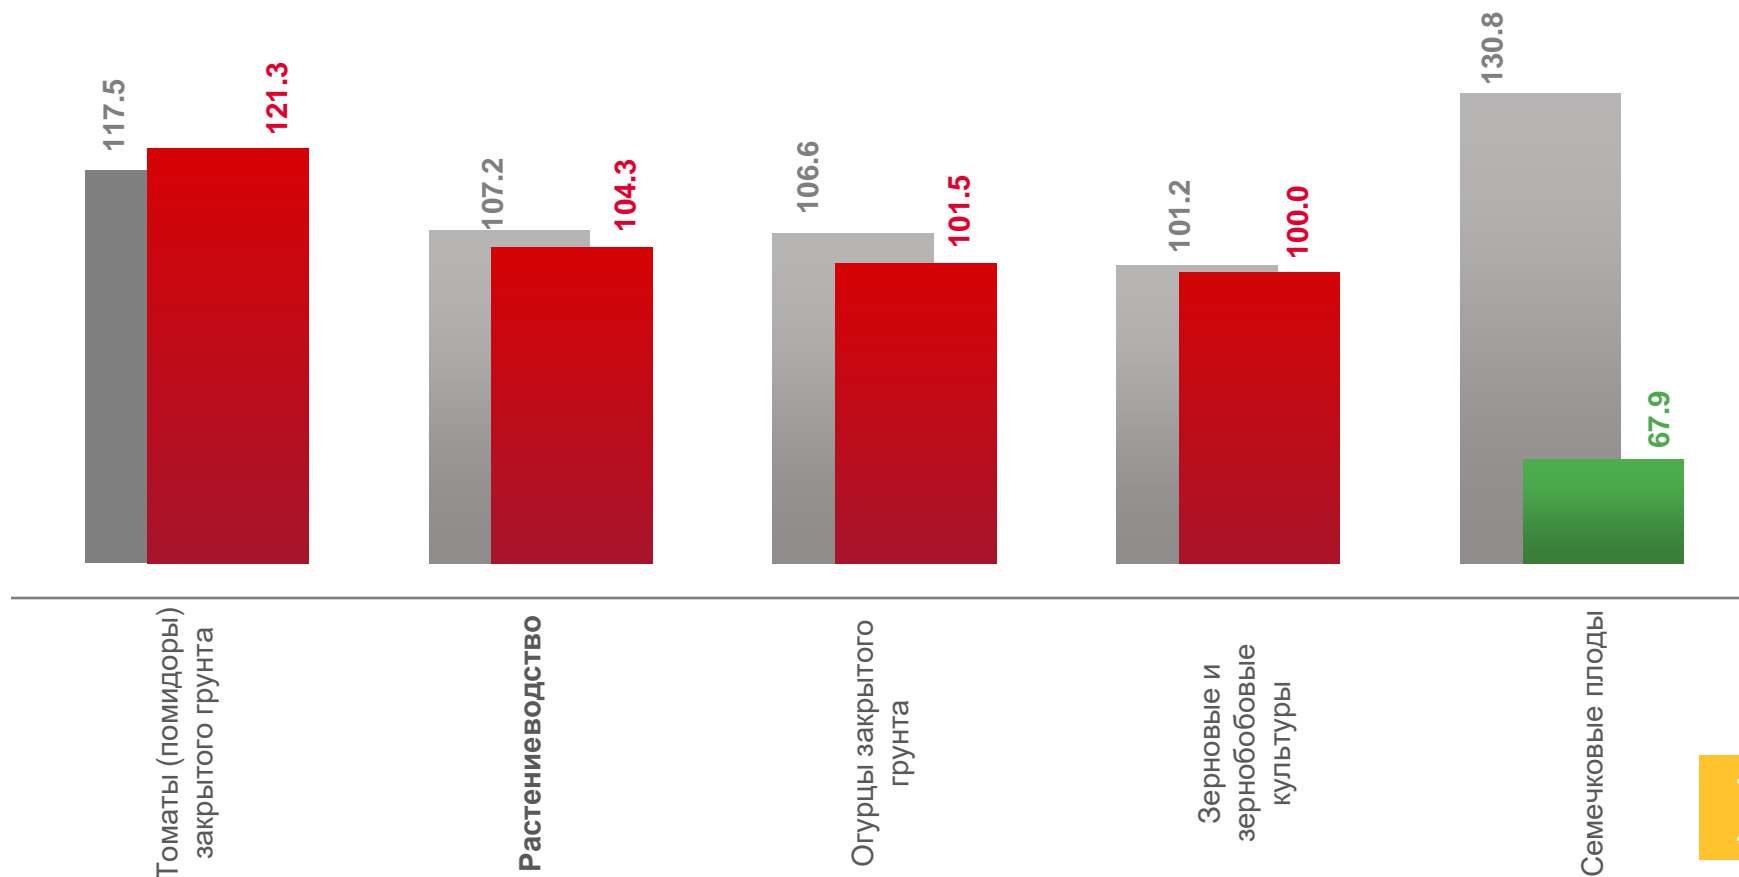

100,0

Зерновые и зернобобовые культуры

78,1

Семечковые плоды

■ Февраль 2022 г. к январю 2022 г. ■ Февраль 2023 к январю 2023г

ИНДЕКСЫ ЦЕН ПРОИЗВОДИТЕЛЕЙ ОТДЕЛЬНЫХ ВИДОВ СЕЛЬСКОХОЗЯЙСТВЕННОЙ ПРОДУКЦИИ

В % К ДЕКАБРЮ ПРЕДЫДУЩЕГО ГОДА

Зерновые и зернобобовые культуры

67,9

Семечковые плоды

■ Февраль 2022 г. к декабрю 2021 г. ■ Февраль 2023 г. к декабрю 2022 г.

ИНДЕКСЫ ЦЕН ПРОИЗВОДИТЕЛЕЙ ОТДЕЛЬНЫХ ВИДОВ СЕЛЬСКОХОЗЯЙСТВЕННОЙ ПРОДУКЦИИ

В % К ПРЕДЫДУЩЕМУ МЕСЯЦУ