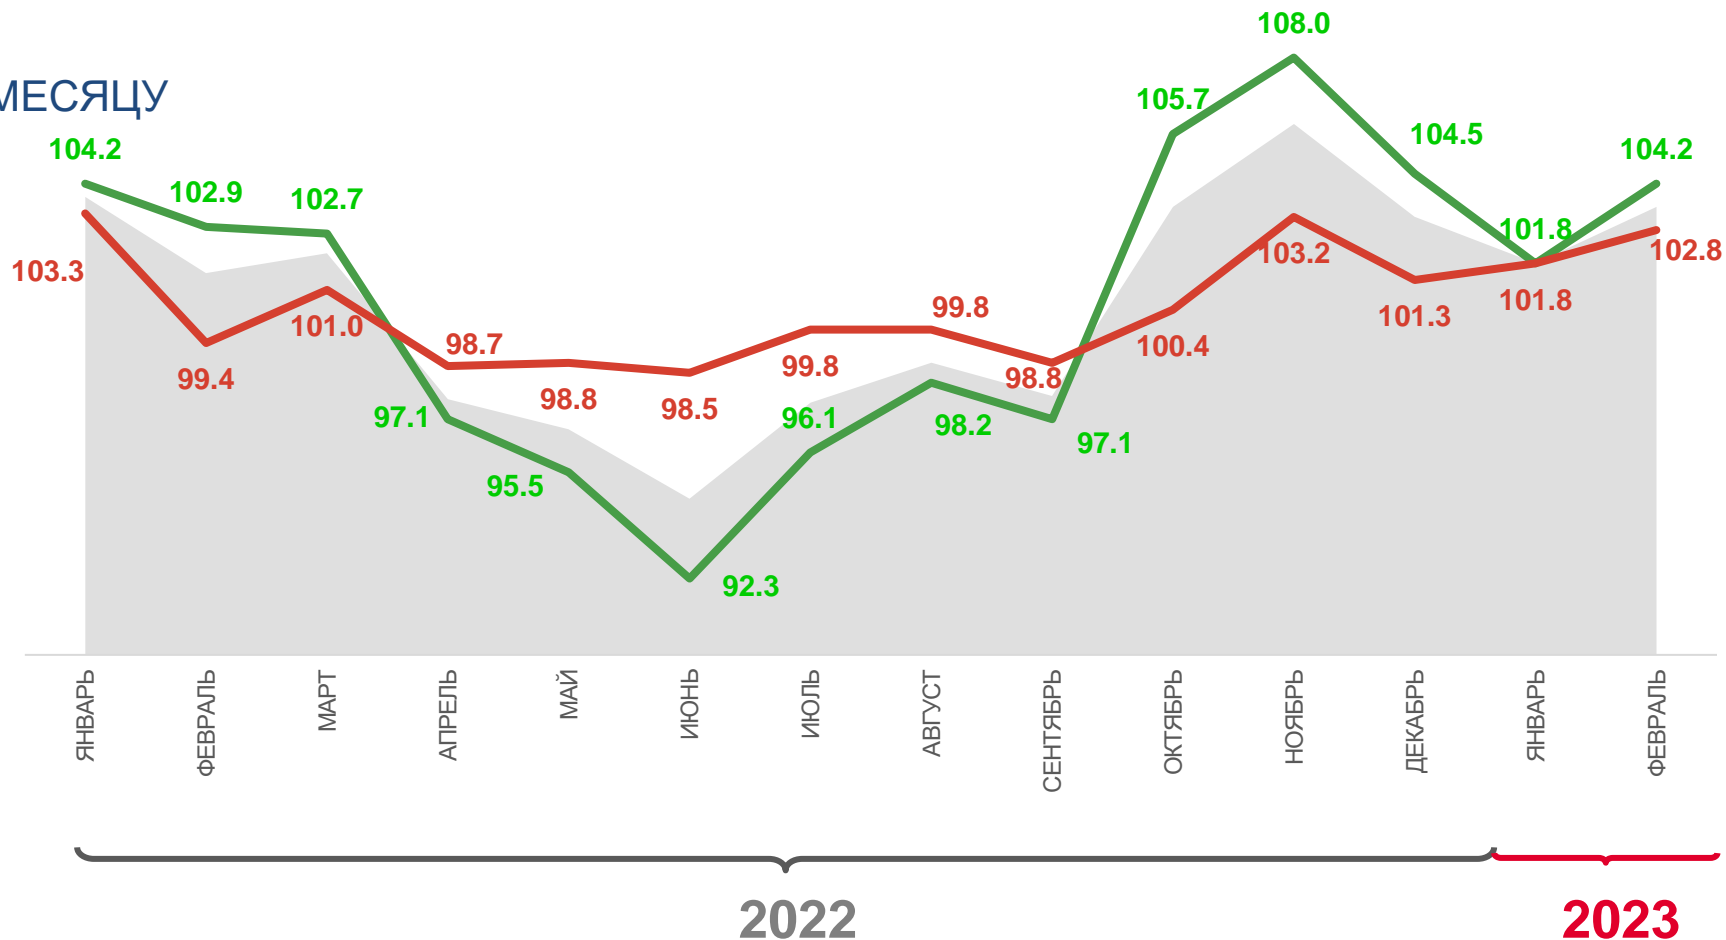

В % К ПРЕДЫДУЩЕМУ МЕСЯЦУ

Февраль 2023 г. к январю 2023 г., %

Всего

101,7

Растениеводство

102,4

Животноводство

101,0

Сельское хозяйство

Растениеводство

Животноводство

ИНДЕКСЫ ЦЕН ПРОИЗВОДИТЕЛЕЙ СЕЛЬСКОХОЗЯЙСТВЕННОЙ ПРОДУКЦИИ

В % К ДЕКАБРЮ ПРЕДЫДУЩЕГО ГОДА

Февраль 2023 г. к декабрю 2022 г., %

Всего

106,6